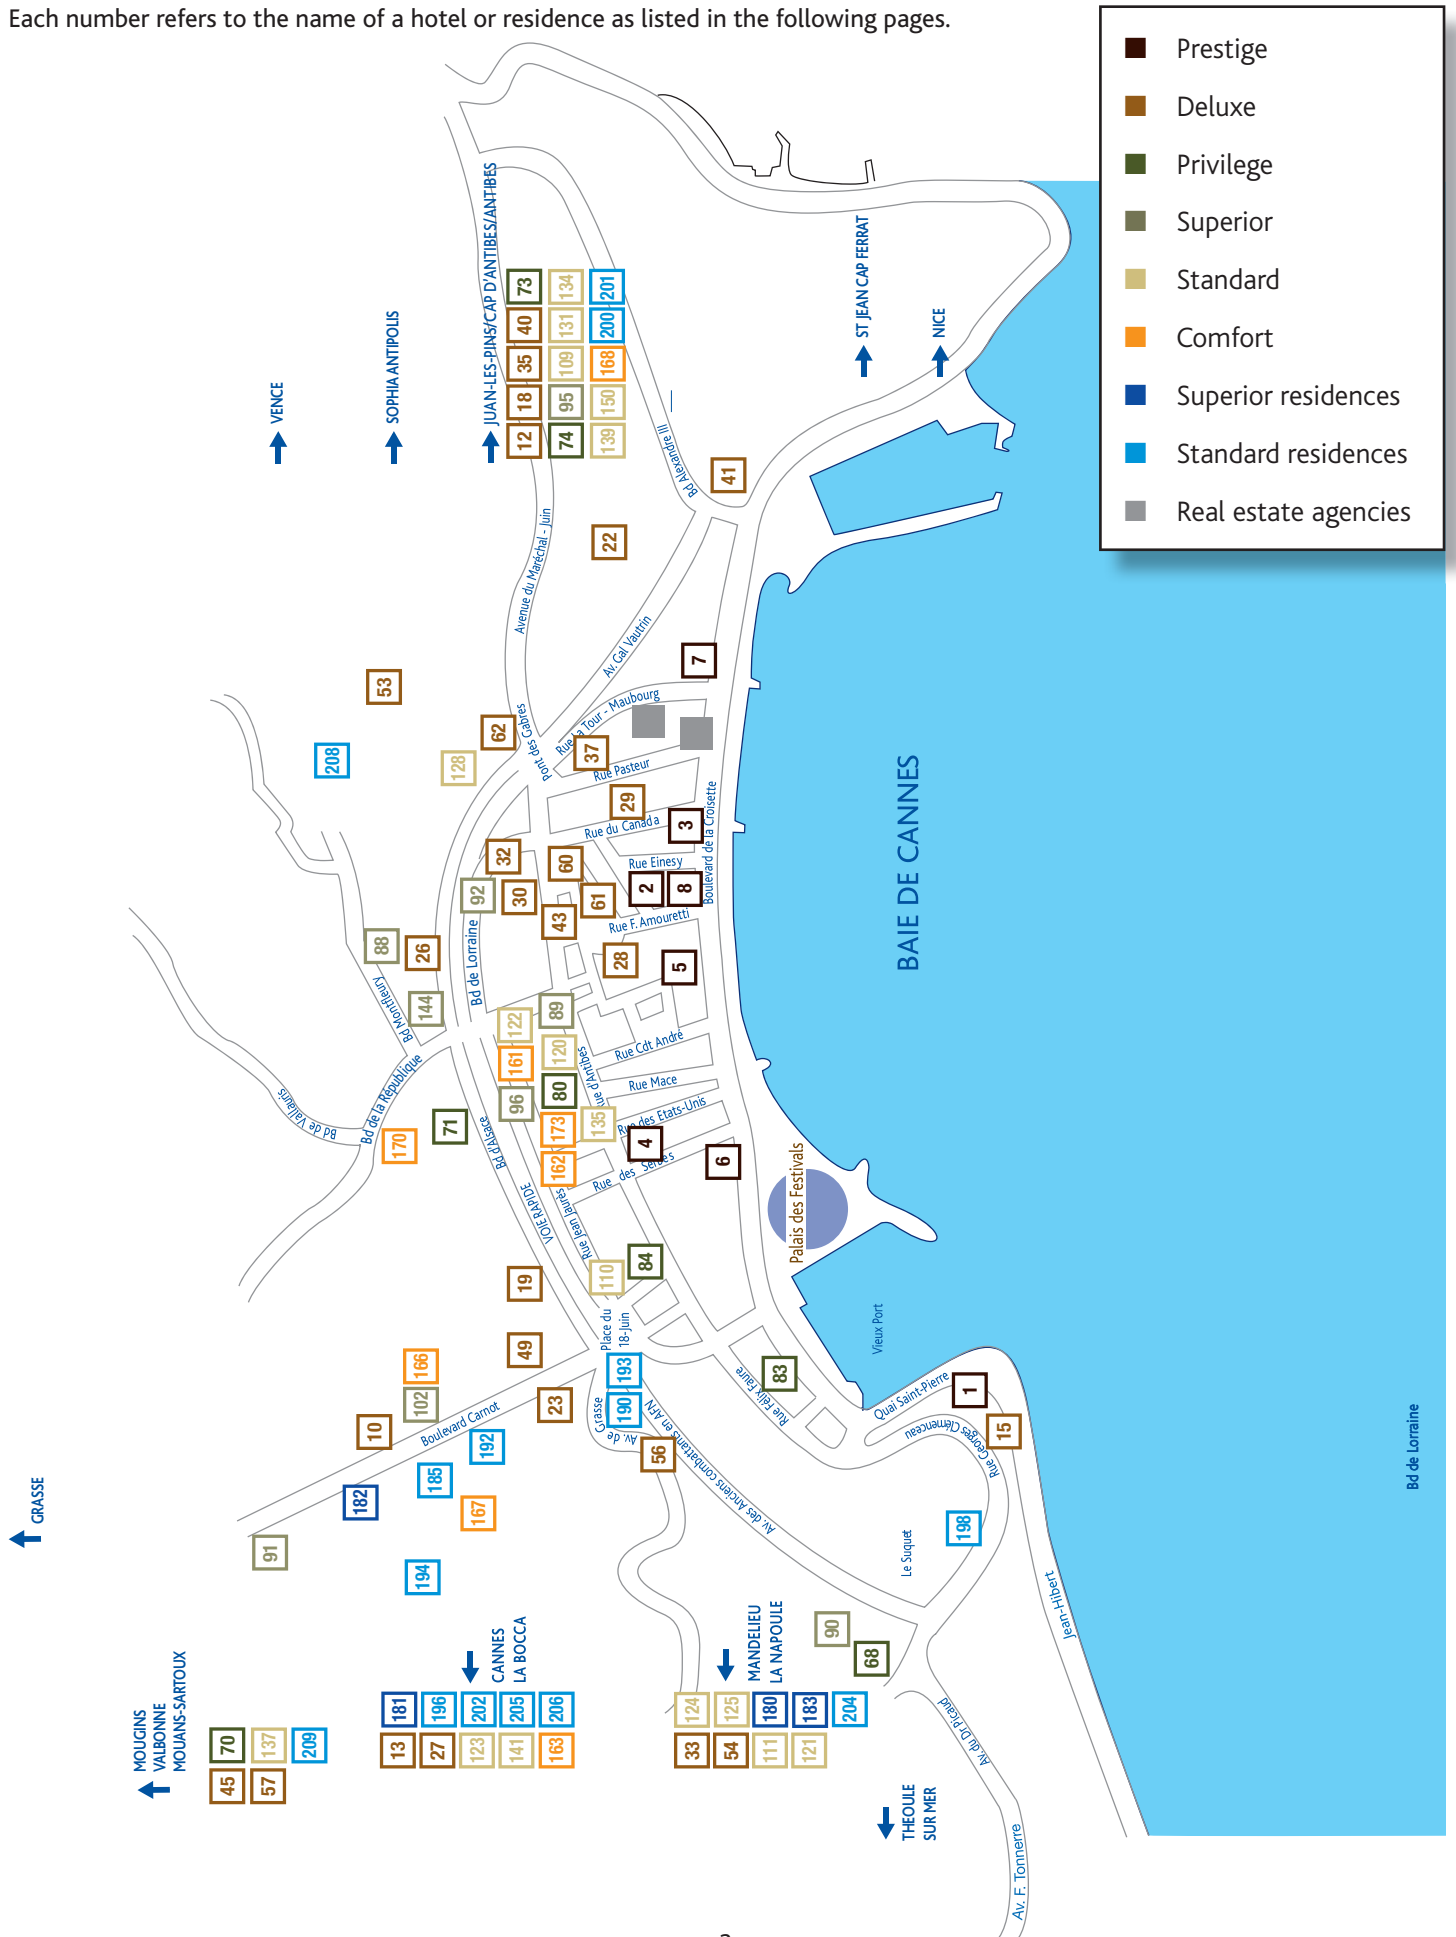

Location of accommodation in and around Cannes

Each number refers to the name of a hotel or residence as listed in the following pages.

HOTEL LIST

Nightly rates indicated below refer to standard rooms rates.
They are given for information purpose only, and are subject to availability.

✦ 3-night minimum stay not required

🚌 Reed MIDEM free shuttle bus provided

🚌 Shuttle bus provided by the hotel

MAP	HOTELS	INFORMATION	
PRESTIGE HOTELS - from €237 and up			
1	1835 WHITE PALM 1 boulevard Jean-Hibert - Tel: +33 (0)4 92 99 73 00 - www.1835-hotel.com	700 m	WiFi 🚶 ♿ 🍴 🅅
2	3.14 HOTEL 5 rue François Einesy - Tel: +33 (0)4 92 99 72 00 - www.3-14hotel.com	800 m	WiFi 🚶 ♿ 🍴 🅅
3	CARLTON 58 La Croisette - Tel: +33 (0)4 93 06 40 06 - www.intercontinental.com/cannes	600 m	WiFi 🚶 ♿ 🍴 🅅
4	GRAY D'ALBION 38 rue des Serbes - Tel: +33 (0)4 92 99 79 79 - www.lucienbarriere.com	400 m	WiFi 🚶 ♿ 🍴 🅅
5	LE GRAND HOTEL 45 La Croisette - Tel: +33 (0)4 93 38 15 45 - www.grand-hotel-cannes.com	500 m	WiFi 🚶 ♿ 🍴 🅅
6	MAJESTIC 10 La Croisette - Tel: +33 (0)4 92 98 77 00 - www.lucienbarriere.com	100 m	WiFi 🚶 ♿ 🍴 🅅
7	MARTINEZ CONCORDE 73 La Croisette - Tel: +33 (0)4 92 98 73 00 - www.hotel-martinez.com	700 m	WiFi 🚶 ♿ 🍴 🅅
8	PALAIS STEPHANIE 50 La Croisette - Tel: +33 (0)4 92 99 70 00 - www.hotel-palais-stephanie-cannes.com	550 m	WiFi 🚶 ♿ 🍴 🅅
DELUXE HOTELS - €179 to €237			
10	AMARANTE 78 boulevard Carnot - Tel: +33 (0)4 93 39 22 23 - www.amarantecannes.com	1,1 km	WiFi 🚶 ♿ 🍴 🅅
12	AMBASSADEUR ✦ 50-52 chemin des sables - JUAN-LES-PINS - Tel: +33 (0)4 92 93 74 10 - www.hotel-ambassadeur.com	11 km	WiFi 🍴 🅅
13	AVANGANI 61-65 avenue Docteur Picaud - Tel: +33 (0)4 93 47 63 00 - www.avanganihotelcannes.com	2 km	WiFi 🚶 ♿ 🍴 🅅
15	BELLE PLAGE BROUGHAM 6 rue Jean-Dolfus - Tel: +33 (0)4 93 06 25 50 - www.cannes-hotel-belle-plage.com	1,5 km	WiFi 🚶 ♿ 🅅
18	BELLES RIVES ✦ Boulevard du littoral - JUAN-LES-PINS - Tel: +33 (0)4 93 61 02 79 - www.bellesrives.com	9 km	WiFi 🍴 🅅
19	BEST WESTERN CANNES RIVIERA 16 boulevard d'Alsace - Tel: +33 (0)4 97 06 20 40 - www.cannes-riviera-hotel.com	650 m	WiFi 🅅
22	CANNES PALACE 14 avenue de Madrid - Tel: +33 (0)4 93 43 44 45 - www.cannes-palace.com	2 km	WiFi 🚶 ♿ 🍴 🅅
23	CAVENDISH 11 boulevard Carnot - Tel: +33 (0)4 97 06 26 00 - www.cavendish-cannes.com	600 m	WiFi
26	CEZANNE 40 boulevard d'Alsace - Tel: +33 (0)4 92 59 41 03 - www.hotel-cezanne.com	1 km	WiFi 🅅
27	CHÂTEAU DE LA TOUR ✦ 10 Avenue font de Veyre - LA BOCCA - Tel: +33 (0)4 93 90 52 52 - www.hotelduchateaudelatour.com	3 km	WiFi 🍴 🅅
28	CRISTAL 13-15 Rond-Point Duboys d'Angers - Tel: +33 (0)4 92 59 29 29 - www.hotel-cristal.com	700 m	WiFi 🚶 ♿ 🍴 🅅
29	CROISSETTE BEACH 13 rue du Canada - Tel: +33 (0)4 92 18 88 00 - www.cannes-hotel-croisettebeach.com	1 km	WiFi 🚶 ♿ 🍴 🅅
30	EDEN 133 rue d'Antibes - Tel: +33 (0)4 93 68 78 00 - www.eden-hotel-cannes.com	1 km	WiFi 🚶 ♿ 🍴 🅅
32	EMBASSY 6 rue de Bône - Tel: +33 (0)4 97 06 99 00 - www.hotel-embassy-cannes.com	1 km	WiFi 🅅
33	ERMITAGE DU RIOU ✦ La Napoule Plage - MANDELIEU - Tel: +33 (0)4 93 49 95 56 - www.ermitage-du-riou.fr	7 km	WiFi 🍴 🅅
35	GARDEN BEACH HOTEL ✦ 15-17 Bd Baudoin la pinède - JUAN-LES-PINS - Tel: +33 (0)4 92 93 57 60 - www.juanlespinshotel.fr	10 km	WiFi 🍴 🅅
57	GRAND HOTEL MERCURE SOPHIA COUNTRY CLUB ✦ 3350, route des Dolines - Sophia Antipolis Tel: +33 (0)4 92 96 68 96 www.mercure.com/fr/hotel-1279-grand-hotel-mercure-sophia-country-club/index.shtml	15 km	WiFi 🍴 🅅
40	JUANA ✦ Avenue de Gallice - JUAN-LES-PINS - Tel: +33 (0)4 93 61 08 70 - www.hotel-juana.com	11 km	WiFi 🚶 ♿ 🅅
41	LA VILLA CANNES CROISSETTE 8 traverse Alexandre III - Tel: +33 (0)4 93 94 12 21 - www.hotel-villa-cannes.com	1,7 km	WiFi 🅅